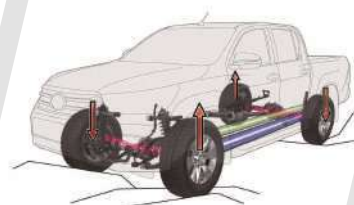

Control de tracción (TRC) y Control de tracción activo (A-TRC)*2