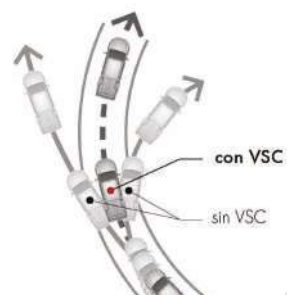

Control de estabilidad (VSC)